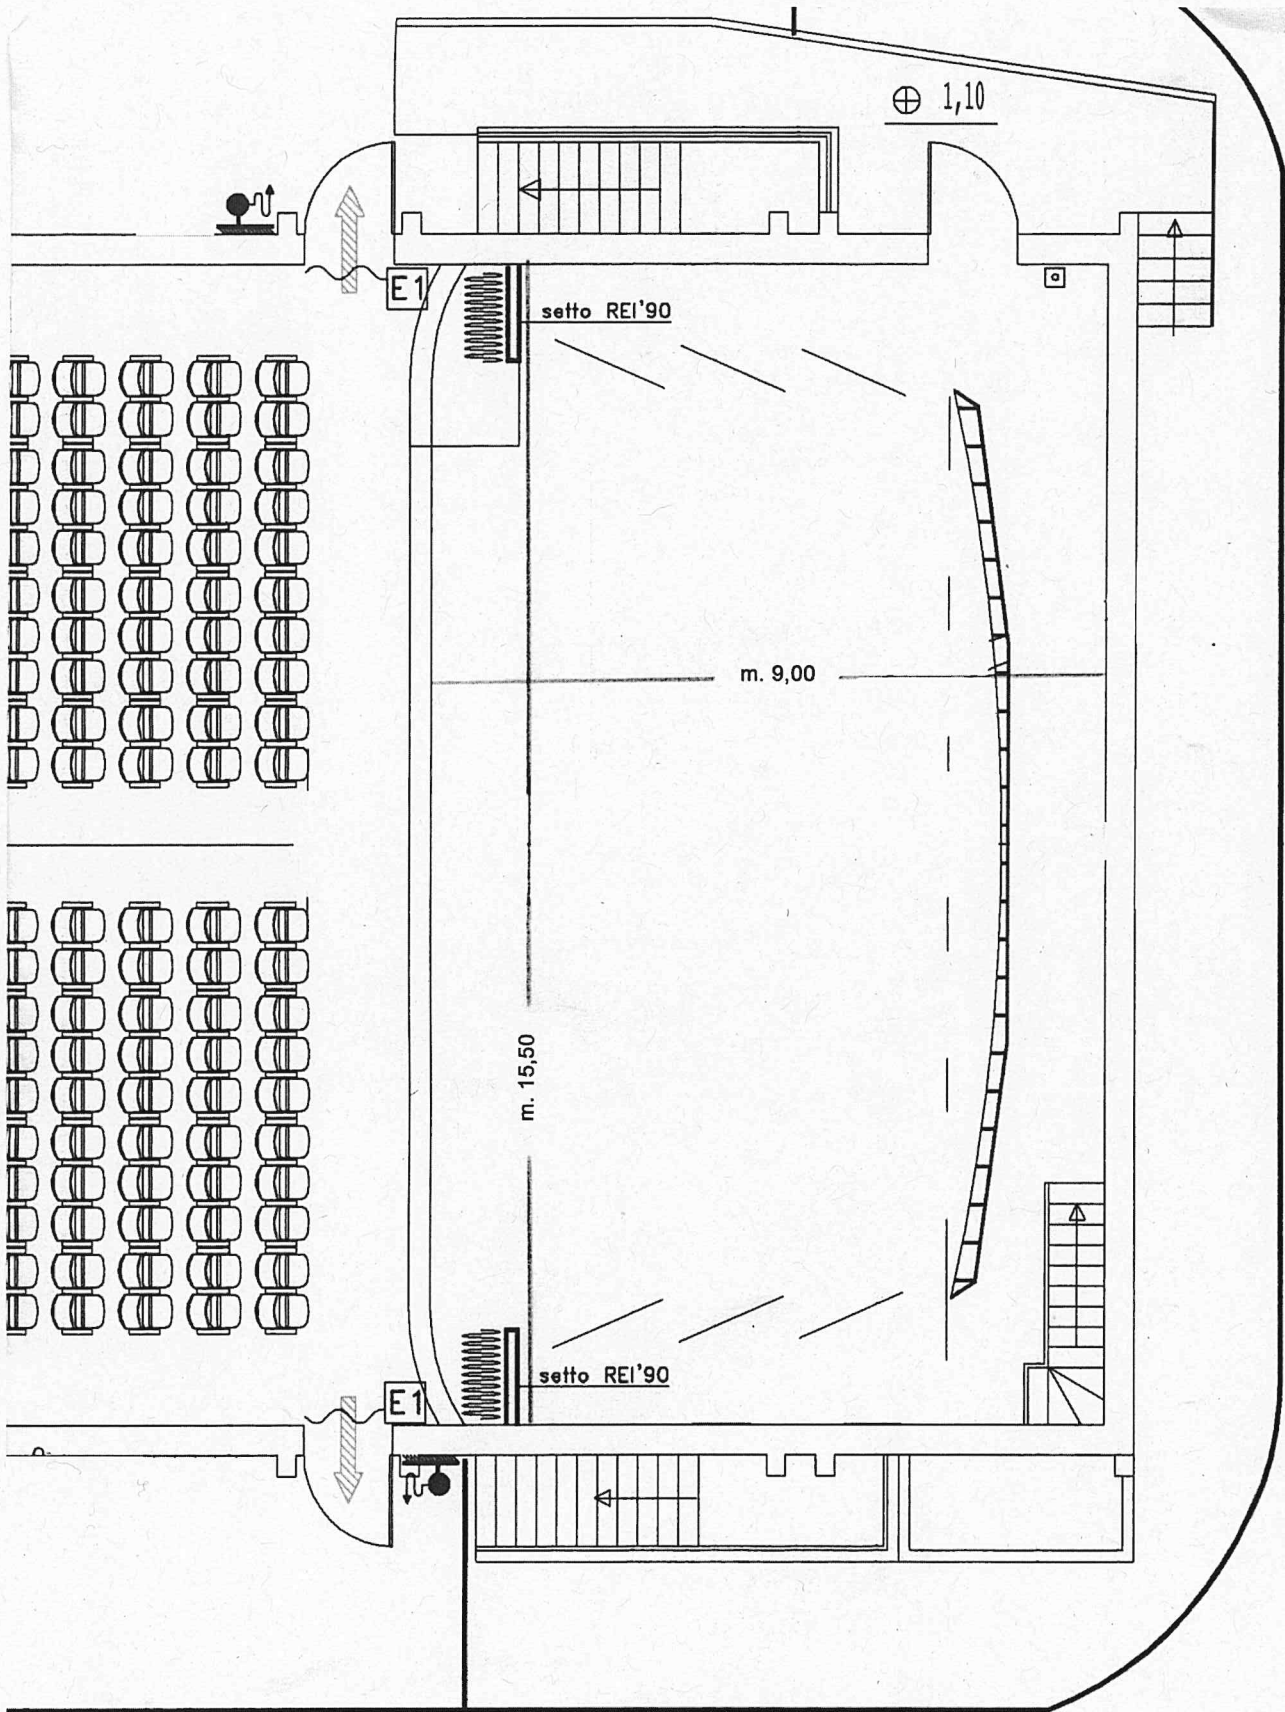

Teatro Astoria

Indirizzo: Piazza Ciro Menotti 8, 41042 Fiorano Modenese (MO)

DATI TECNICI

Capienza teatro: 398 posti (238 in platea, 160 in galleria)
Misure palco: Larg. mt. 15,50 x profondità mt. 9,00 (vedere pianta allegata)
Misure utilizzabili palco: Larg. mt. 10 x profondità mt. 7,50
Altezza del palco dalla platea: mt. 1,10
Declivio: 5%
Schermo cinema fondo palco fisso
5 quinte per lato, fondale nero a sipario a copertura schermo cinema, soffitti neri
Mantegni a muro da ambo i lati del palco
1° americana elettrica ad argano elettrico
2° e 3° americana elettrica ad argano manuale
Graticcia praticabile stesse dimensioni del palcoscenico a un'altezza di mt. 8,00
Sipario elettrico
Carico e scarico: Misure porta per scarico: mt. H 3,00 x mt. L 3,00
N° 3 americane elettriche cablate:
1° n° 10 prese (a mt. 1.50 dal sipario)
2° n° 10 prese (a mt. 3.50 dal sipario)
3° n° 10 prese (a mt. 7.00 dal sipario)
Ritorni in palco lato sx n° 4
Ritorni in palco lato dx n° 4
Prese dirette 16A in palco n° 2
Ritorni in sala lato sx n° 5
Ritorni in sala lato dx n° 5
Barre in sala per alloggio proiettori sia a sx che a dx
Regia: in galleria

TEATRO ASTORIA
 Fiorano Modenese (Mo)
 PIANTA PIANO TERRA